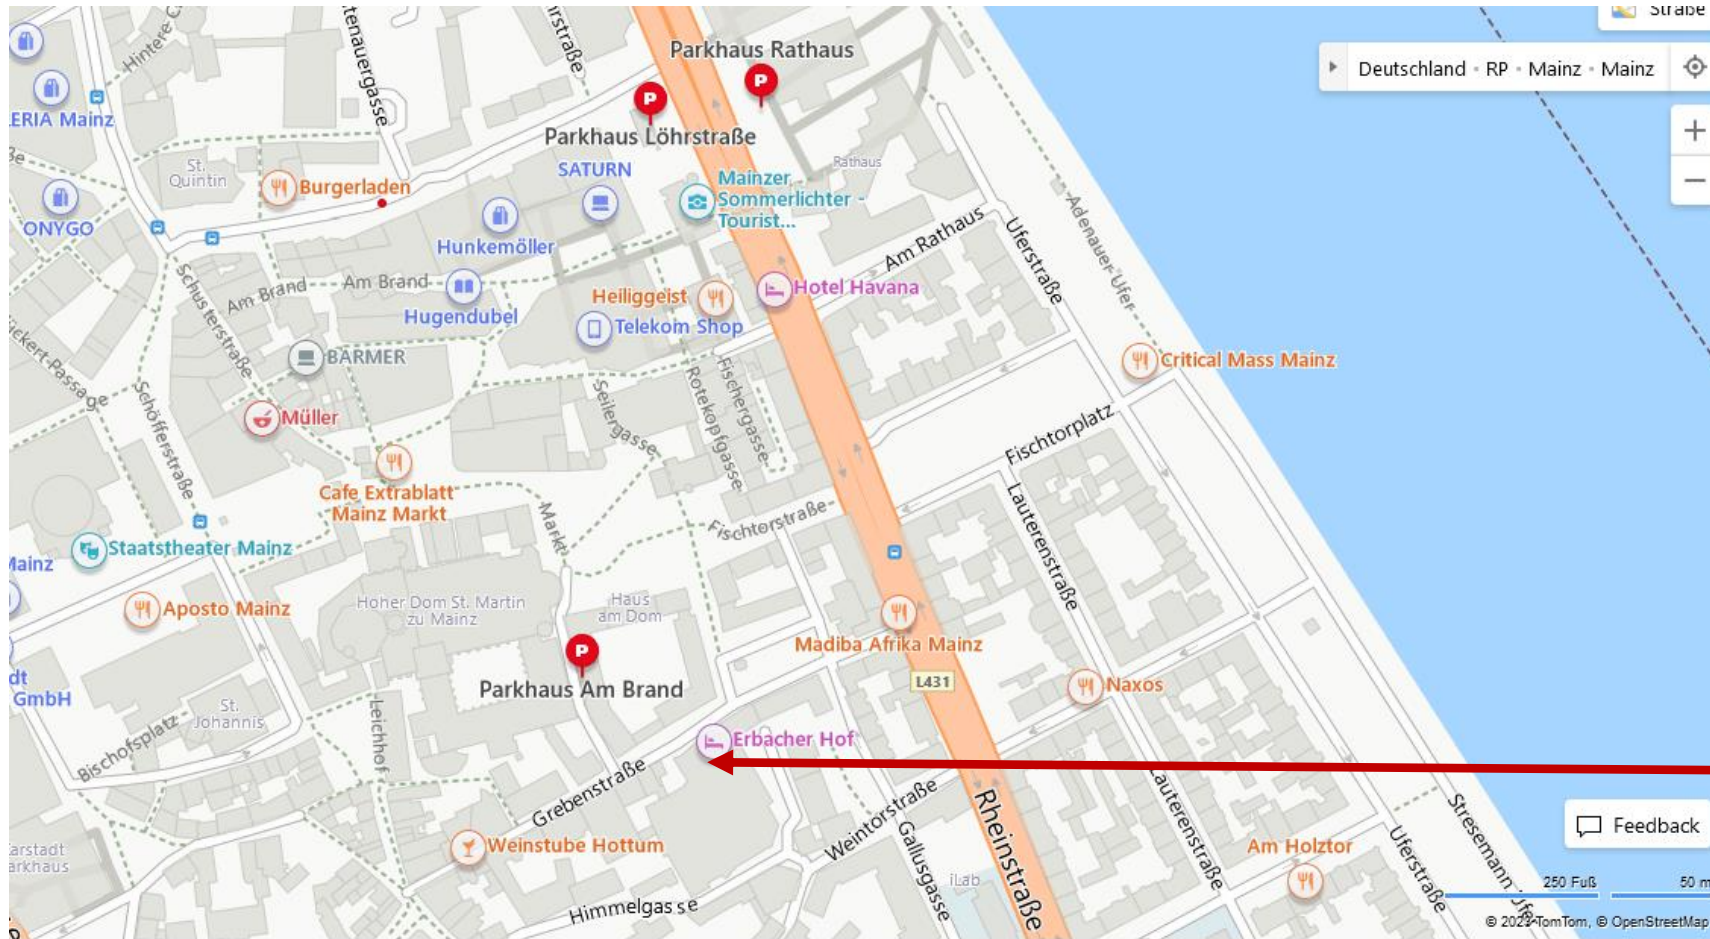

## Parkmöglichkeiten in Mainz fußläufig zum Erbacher Hof

**Parkhaus Löhrrstraße**  
★★★★☆ Zaubee (45) · Parken  
Rheinstr. 59 · 55116 Mainz  
24 Stunden geöffnet  
06131 238108

**Parkhaus Am Brand**  
★★★★☆ 11880 (1) · Parken  
Domstraße 12 · 55116 Mainz  
Öffnet in 10 Min.  
06131 238884